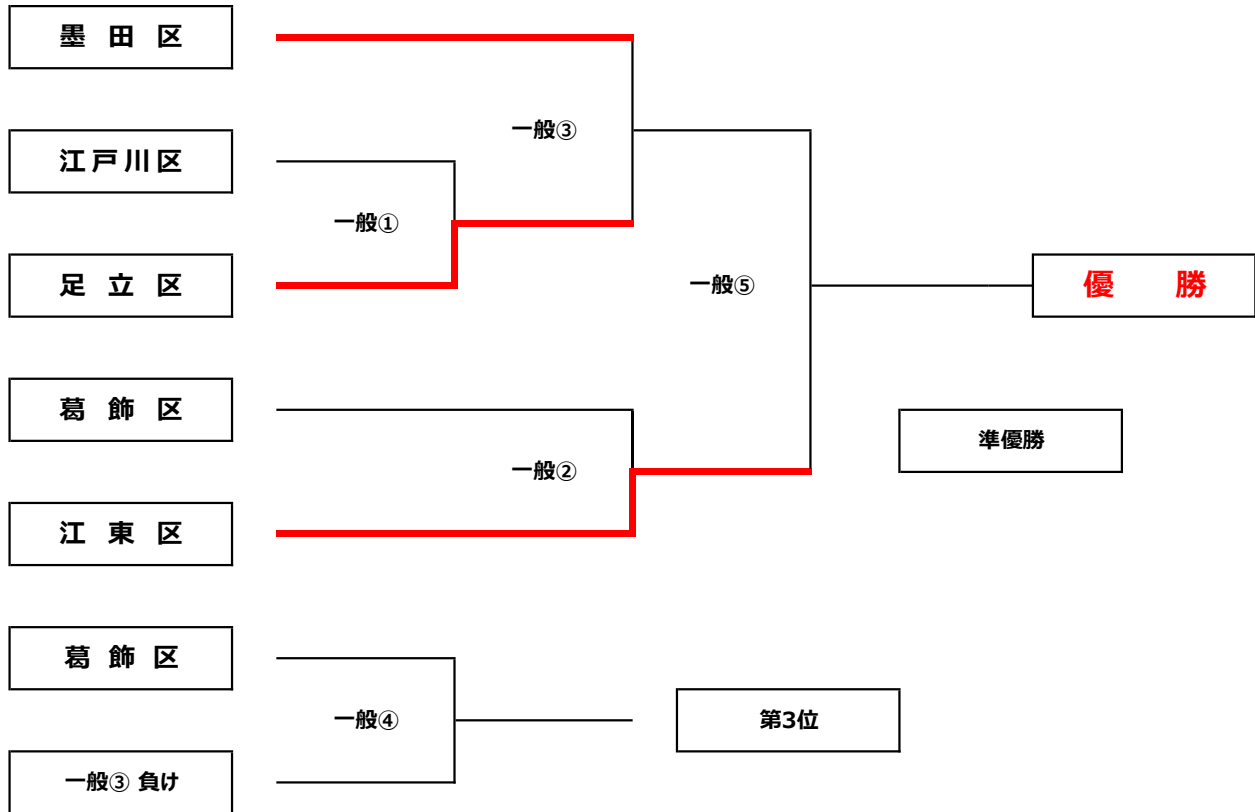

第50回 墨東五区サッカー選手権大会 in 墨田区

◆ 一般の部 ◆

2022年11月6日 (日) 錦糸公園競技場

| 時間 | 対 戦 | | | | 主 審 | 第4の審判 | 副審1 | 副審2 |
|-------|-------------|---|--------------|---|-----|-------|-----|-----|
| 16:30 | 江戸川区 一般① | 0 | 前半 1 後半 0 | 1 | 足立区 | 墨五審 | 墨五審 | 墨五審 |
| | | 0 | PK | 1 | | | | |
| 18:30 | 葛飾区 一般② | 0 | 前半 1 後半 5 | 6 | 江東区 | 墨五審 | 墨五審 | 墨五審 |
| | | 0 | PK | | | | | |